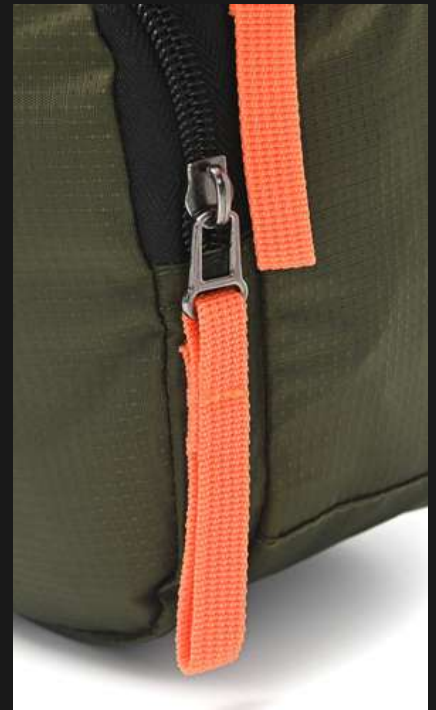

WANDERLUST

SUMMER

2023

COD

34064

MORRAL TEAM ORIGINAL 23X19X9 CM