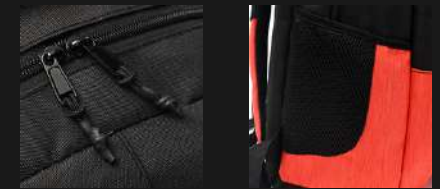

WANDERLUST

SUMMER

2023

COD

34032

MOCHILA URBAN MODE CON BOLSILLO
PORTANOTEBOOK Y RECORTE INFERIOR
NARANJA 46X32X18CM