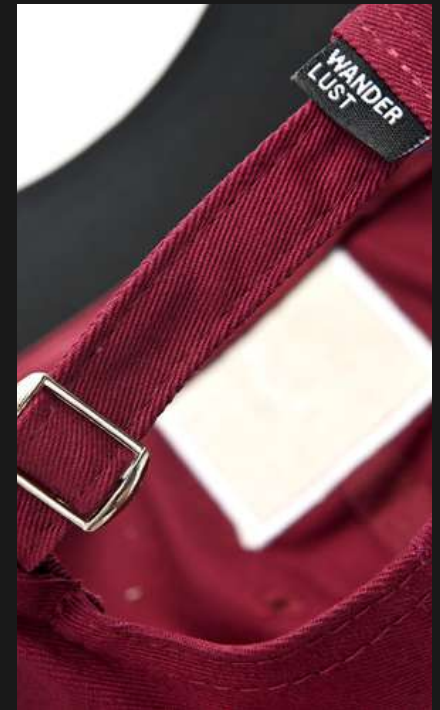

WANDERLUST

SUMMER

2023

COD

33973

GORRO CAP TEEN CON PARCHE BORDADO