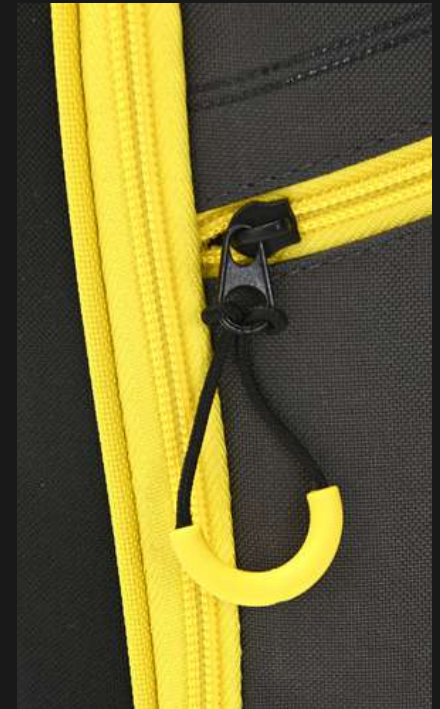

2023

COD

34205

BOTINERO ACTIVE LIMITLESS
36X19X13 CM

WANDERLUST

SUMMER

2023

COD